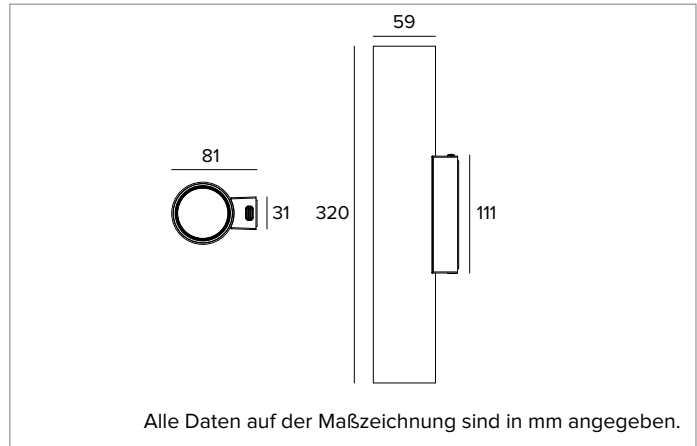

1T9941EL | LABEL 6 - Wandleuchte

Wandleuchte für LED-Leuchtmittel mit direkter Lichtemission mit Netzspannung

	4000K	H(m)	D(m)	Emax(lx)		
Ra90			45°			
Fixture Power	10W	1	0.84	1809		
Source Flux	1321lm	2	1.68	452		
Fixture Flux	982lm	3	2.52	201		
Efficacy	103lm/W	4	3.35	113		
TS1991	Imax=1370cd/klm	Imax	1809cd	5	4.19	72

Zylindrischer Körper aus bearbeitetem Aluminium, der durch Extrusionsverfahren hergestellt und mit Pulverlack beschichtet wird.

Farbe und Oberfläche: Kreideweiß

Abmessungen: D=59mm

Gewicht: 0,81Kg

Schutzart: IP20